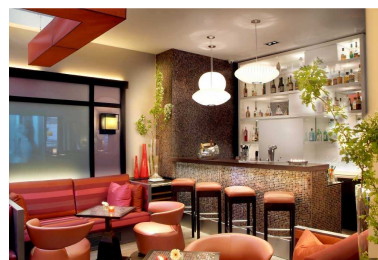

Conçu comme un lieu de convivialité pour les résidents et leurs invités, cet hôtel s'inscrit dans l'actualité parisienne (exposition de peinture, etc.). Le spacieux lobby bénéficie d'une belle lumière naturelle.

Un lieu facile à vivre

L'hôtel Bel-Ami privilégie un esprit de confort décontracté chic, minimaliste très contemporain, et une fluidité de circulation.

Lignes simples, matériaux naturels et couleurs chaudes et gourmandes ; chocolat, caramel, prune pour les parties communes – ou orange, pistache, miel-cumin et cannelle pour les 111 chambres, dont 2 junior suites et 4 suites.

Le Bar du Bel-Ami, au cœur de Saint-Germain-des-Prés, décline des tons pourpres aux tonalités chaleureuses. Le Bar se prolonge d'un petit salon intimiste avec écran plat ; un salon privatisable pouvant accueillir jusqu'à 12 personnes assises.

L'Espace Bien-être by Payot propose un espace Soins et Beauté pour elle et pour lui.

Le Bel-Ami Café est un bel espace aux allures de loft. Eclairé à la lumière du jour, il sert également de salle réservée aux petits-déjeuners des clients de 06h30 à 10h30. On y sert un copieux petit-déjeuner autour d'un généreux buffet.

Le Bel-Ami s'adresse autant aux visiteurs de loisirs qu'aux voyageurs d'affaires.

Hôtel Bel-Ami

7-11 rue St Benoît - 75006 Paris

T. : +33 1 42 61 53 53

F. : +33 1 49 27 09 33

www.hotel-bel-ami.com / www.bel-ami-trend.com

Contacts

- Laurence Guinebretière – Directrice Générale
  laurence.guinebretiere@hotel-bel-ami.com
- Emilie Dugontier – Directrice Adjointe
  emilie.dugontier@hotel-bel-ami.com
- Imane Berrada – Yield Manager
  yield@Besse-Signature.com
- Alexandre Cochet – Directeur des Ventes
  alexandre.cochet@hotel-bel-ami.com

Code GDS : SABRE DS4440 - APOLLO/GALILEO DS28798
WORLDSPAN DS27040 - AMADEUS DSPARALL

DES HOTELS DANS L'AIR DU TEMPS