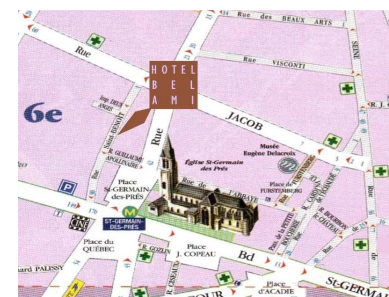

Conçu comme un lieu de convivialité pour les résidents et leurs invités, cet hôtel s'inscrit dans l'actualité parisienne (exposition de peinture, etc.). Le spacieux lobby bénéficie d'une belle lumière naturelle.

Un lieu facile à vivre

L'hôtel Bel-Ami privilégie un esprit de confort décontracté chic, minimaliste très contemporain, et une fluidité de circulation.

Lignes simples, matériaux naturels et couleurs chaudes et gourmandes ; chocolat, caramel, prune pour les parties communes – ou orange, pistache, miel-cumin et cannelle pour les 111 chambres, dont 2 junior suites et 4 suites.

Le Bar du Bel-Ami, au cœur de Saint-Germain-des-Prés, décline des tons pourpres aux tonalités chaleureuses. Le Bar se prolonge d'un petit salon intimiste avec écran plat ; un salon privatisable pouvant accueillir jusqu'à 12 personnes assises.

L'Espace Bien-être by Payot propose un espace Soins et Beauté pour elle et pour lui.

Le Bel-Ami Café est un bel espace aux allures de loft. Eclairé à la lumière du jour, il sert également de salle réservée aux petits-déjeuners des clients de 06h30 à 10h30. On y sert un copieux petit-déjeuner autour d'un généreux buffet.

Le Bel-Ami s'adresse autant aux visiteurs de loisirs qu'aux voyageurs d'affaires.

Hôtel Bel-Ami

7-11 rue St Benoît - 75006 Paris

T. : +33 1 42 61 53 53

F. : +33 1 49 27 09 33

www.hotel-bel-ami.com / www.bel-ami-trend.com

Contacts

- Laurence Guinebretière – Directrice Générale
  laurence.guinebretiere@hotel-bel-ami.com
- Emilie Dugontier – Directrice Adjointe
  emilie.dugontier@hotel-bel-ami.com
- Imane Berrada – Yield Manager
  yield@Besse-Signature.com
- Alexandre Cochet – Directeur des Ventes
  alexandre.cochet@hotel-bel-ami.com

Code GDS : SABRE DS4440 - APOLLO/GALILEO DS28798
WORLDSPAN DS27040 - AMADEUS DSPARALL

DES HOTELS DANS L'AIR DU TEMPS