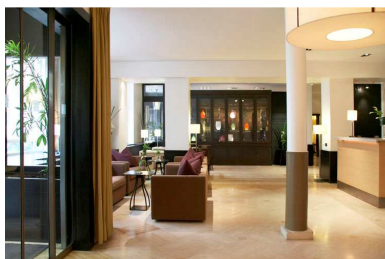

Conçu comme un lieu de convivialité pour les résidents et leurs invités, cet hôtel s'inscrit dans l'actualité parisienne (exposition de peinture, etc.). Le spacieux lobby bénéficie d'une belle lumière naturelle.

Un lieu facile à vivre

L'hôtel Bel-Ami privilégie un esprit de confort décontracté chic, minimaliste très contemporain, et une fluidité de circulation.

Lignes simples, matériaux naturels et couleurs chaudes et gourmandes ; chocolat, caramel, prune pour les parties communes – ou orange, pistache, miel-cumin et cannelle pour les 111 chambres, dont 2 junior suites et 4 suites.

Le Bar du Bel-Ami, au cœur de Saint-Germain-des-Prés, décline des tons pourpres aux tonalités chaleureuses. Le Bar se prolonge d'un petit salon intimiste avec écran plat ; un salon privatisable pouvant accueillir jusqu'à 12 personnes assises.

L'Espace Bien-être by Payot propose un espace Soins et Beauté pour elle et pour lui.

Le Bel-Ami Café est un bel espace aux allures de loft. Eclairé à la lumière du jour, il sert également de salle réservée aux petits-déjeuners des clients de 06h30 à 10h30. On y sert un copieux petit-déjeuner autour d'un généreux buffet.

Le Bel-Ami s'adresse autant aux visiteurs de loisirs qu'aux voyageurs d'affaires.

Hôtel Bel-Ami

7-11 rue St Benoît - 75006 Paris

T. : +33 1 42 61 53 53

F. : +33 1 49 27 09 33

www.hotel-bel-ami.com / www.bel-ami-trend.com

Contacts

- Laurence Guinebretière – Directrice Générale
  laurence.guinebretiere@hotel-bel-ami.com
- Emilie Dugontier – Directrice Adjointe
  emilie.dugontier@hotel-bel-ami.com
- Imane Berrada – Yield Manager
  yield@Besse-Signature.com
- Alexandre Cochet – Directeur des Ventes
  alexandre.cochet@hotel-bel-ami.com

Code GDS : SABRE DS4440 - APOLLO/GALILEO DS28798
WORLDSPAN DS27040 - AMADEUS DSPARALL

DES HOTELS DANS L'AIR DU TEMPS